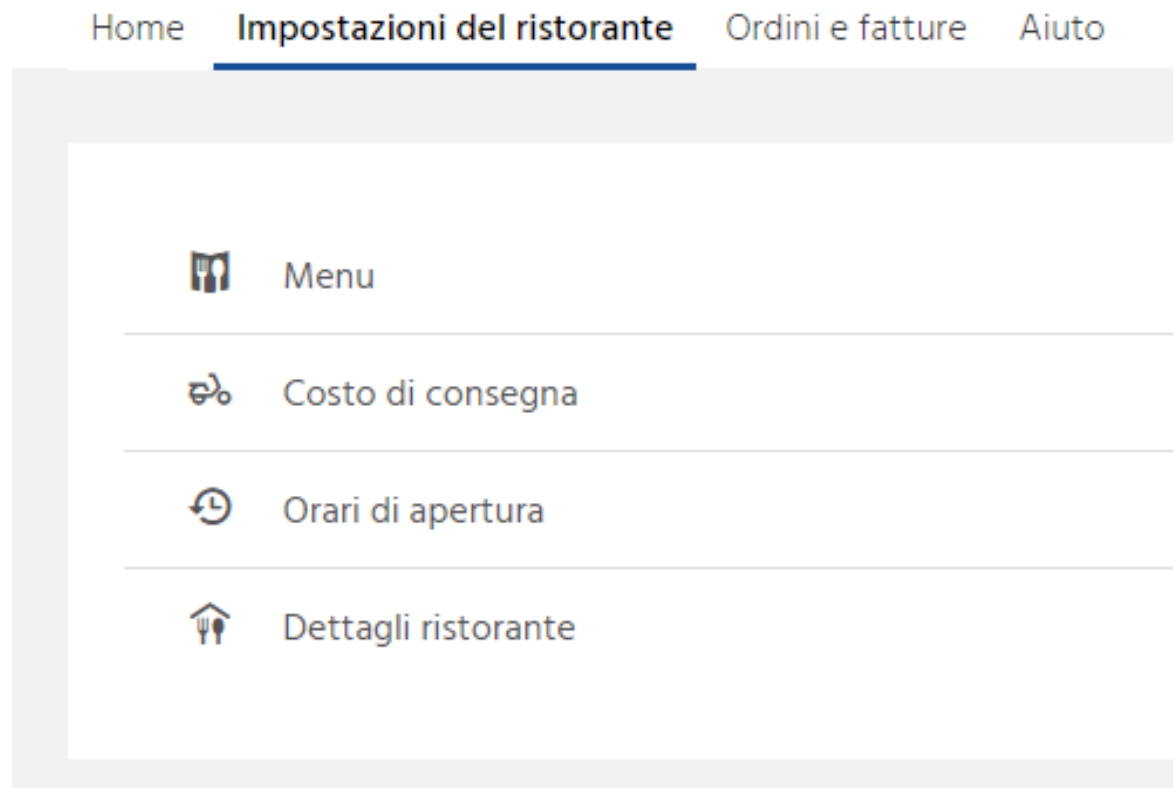

Accedi

JUST EAT

*Accedi al
tuo menù*

Per accedere al tuo menù clicca su «Impostazioni del ristorante» e poi su Menù

JUST EAT

Disattiva un prodotto

Il prodotto disattivato verrà riattivato in automatico il giorno successivo oppure potrai riattivarlo manualmente durante la giornata cliccando su «Riattiva prodotto»